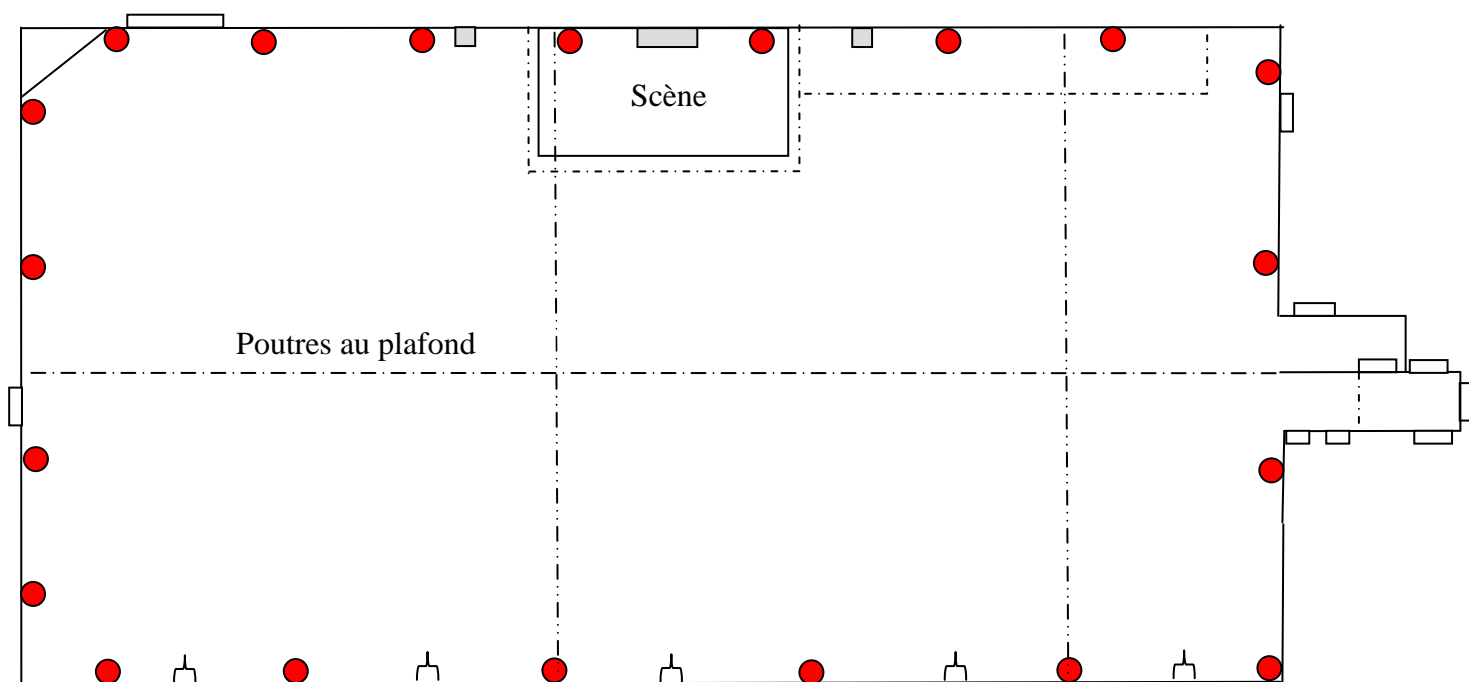

ÉCLAIRAGE D'AMBIANCE

MODE COMPLET SALLE (30 LAMPES)

MODE COMPLET HALL (6 LAMPES)

À noter que des lampes supplémentaires peuvent également être installées sous les tables pour créer un effet magique.

ÉCLAIRAGE D'AMBIANCE
MODE ÉCONOMIQUE (20 LAMPES)

**COLONNES
DÉCORATIVES
AUSSI
DISPONIBLES**

ÉCLAIRAGE DÉCORATIF

DISPOSITION AU CHOIX (4, 6, 8 OU 14 LAMPES)

SALLE BELLEVUE
SAINT-HENRI-DE-TAILLON

INFORMATIONS TECHNIQUES

DIMENSIONS DE LA SALLE:

LARGEUR : 42' APPROX.
LONGUEUR : 70' APPROX.

HAUTEUR DES PLAFONDS :

PARTOUT: 10' (SAUF OÙ LES POUTRES)
TYPE : ?

DIMENSIONS DE LA PISTE DE DANSE:

LARGEUR : ?
LONGUEUR : ?

TYPE D'ÉCLAIRAGE:

FLUORESCENTS
ÉCLAIRAGE INCANDESCENTS AVEC RHÉOSTAT

CAPACITÉ :

DEBOUT (COCKTAIL - DANSE): ?
ASSIS AUX TABLES (SOUPER): ?