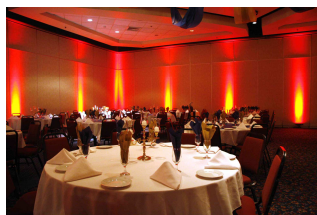

ÉCLAIRAGE D'AMBIANCE

MODE COMPLET SALLE (30 LAMPES)

MODE COMPLET HALL (6 LAMPES)

À noter que des lampes supplémentaires peuvent également être installées sous les tables pour créer un effet magique.

ÉCLAIRAGE D'AMBIANCE
MODE ÉCONOMIQUE (20 LAMPES)

**COLONNES
DÉCORATIVES
AUSSI
DISPONIBLES**

ÉCLAIRAGE DÉCORATIF

DISPOSITION AU CHOIX (4, 6, 8 OU 14 LAMPES)

SALLE BELLEVUE
SAINT-HENRI-DE-TAILLON

INFORMATIONS TECHNIQUES

DIMENSIONS DE LA SALLE:

LARGEUR : 42' APPROX.
LONGUEUR : 70' APPROX.