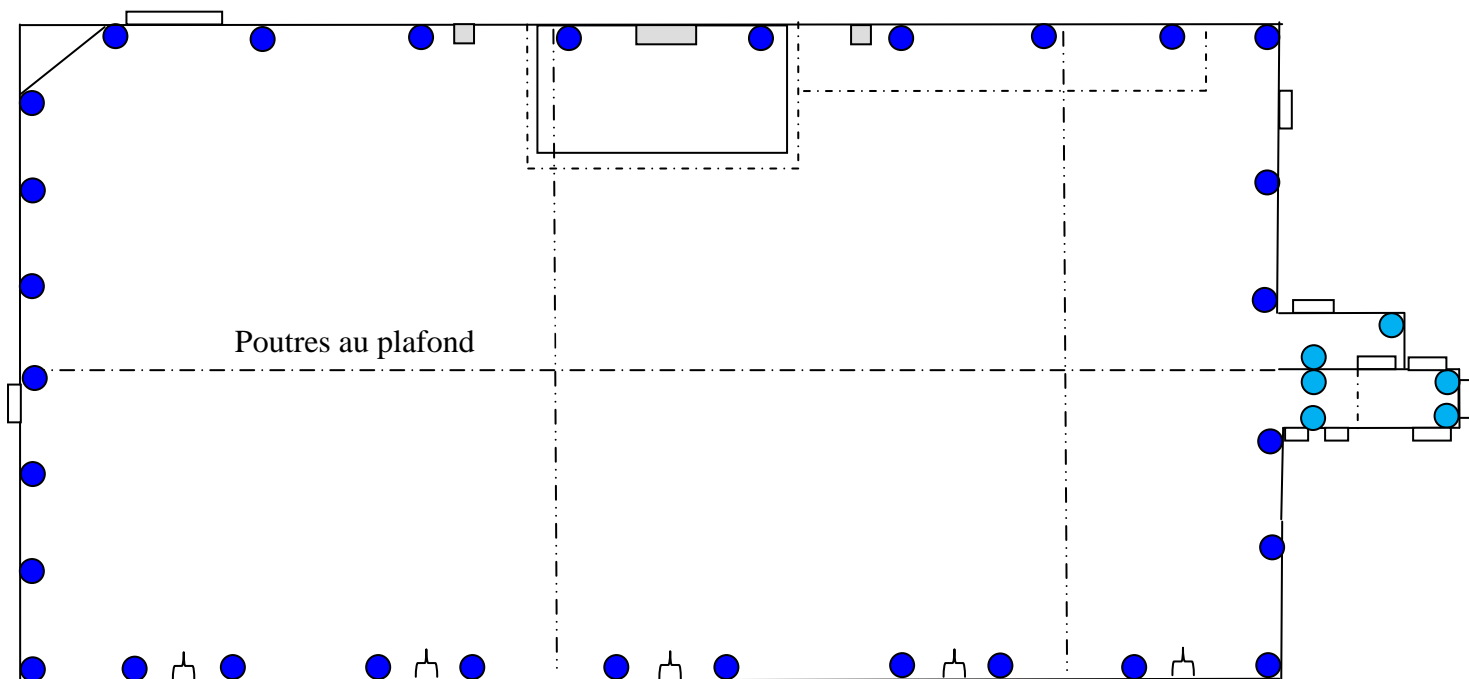

ÉCLAIRAGE D'AMBIANCE

MODE COMPLET SALLE (30 LAMPES)

MODE COMPLET HALL (6 LAMPES)

À noter que des lampes supplémentaires peuvent également être installées sous les tables pour créer un effet magique.

ÉCLAIRAGE D'AMBIANCE
MODE ÉCONOMIQUE (20 LAMPES)

**COLONNES
DÉCORATIVES
AUSSI
DISPONIBLES**

ÉCLAIRAGE DÉCORATIF

DISPOSITION AU CHOIX (4, 6, 8 OU 14 LAMPES)

SALLE BELLEVUE
SAINT-HENRI-DE-TAILLON

INFORMATIONS TECHNIQUES

DIMENSIONS DE LA SALLE:

LARGEUR : 42' APPROX.
LONGUEUR : 70' APPROX.

HAUTEUR DES PLAFONDS :

PARTOUT: 10' (SAUF OÙ LES POUTRES)
TYPE : ?

DIMENSIONS DE LA PISTE DE DANSE:

LARGEUR : ?
LONGUEUR : ?

TYPE D'ÉCLAIRAGE:

FLUORESCENTS
ÉCLAIRAGE INCANDESCENTS AVEC RHÉOSTAT

CAPACITÉ :

DEBOUT (COCKTAIL - DANSE): ?
ASSIS AUX TABLES (SOUPER): ?