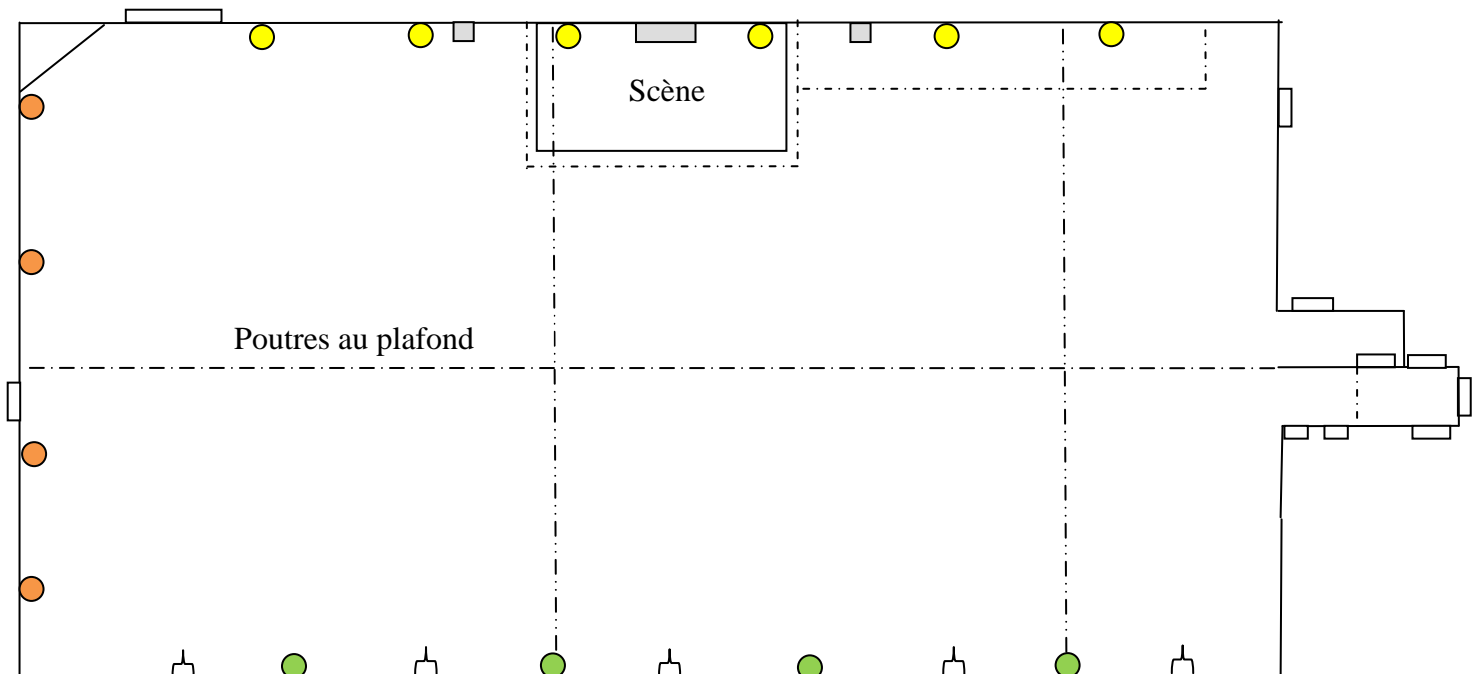

ÉCLAIRAGE D'AMBIANCE

MODE COMPLET SALLE (30 LAMPES)

MODE COMPLET HALL (6 LAMPES)

À noter que des lampes supplémentaires peuvent également être installées sous les tables pour créer un effet magique.

ÉCLAIRAGE D'AMBIANCE
MODE ÉCONOMIQUE (20 LAMPES)

**COLONNES
DÉCORATIVES
AUSSI
DISPONIBLES**

ÉCLAIRAGE DÉCORATIF

DISPOSITION AU CHOIX (4, 6, 8 OU 14 LAMPES)

SALLE BELLEVUE
SAINT-HENRI-DE-TAILLON

INFORMATIONS TECHNIQUES

DIMENSIONS DE LA SALLE:

LARGEUR : 42' APPROX.
LONGUEUR : 70' APPROX.

HAUTEUR DES PLAFONDS :

PARTOUT: 10' (SAUF OÙ LES POUTRES)
TYPE : ?

DIMENSIONS DE LA PISTE DE DANSE:

LARGEUR : ?
LONGUEUR : ?

TYPE D'ÉCLAIRAGE:

FLUORESCENTS
ÉCLAIRAGE INCANDESCENTS AVEC RHÉOSTAT

CAPACITÉ :

DEBOUT (COCKTAIL - DANSE): ?
ASSIS AUX TABLES (SOUPER): ?